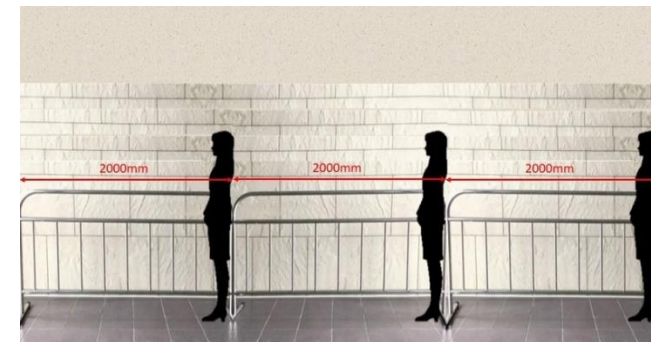

# ソーシャルディスタンスの対策

感染防止では、人と人との間に十分な距離を保つ『ソーシャルディスタンス(社会的距離の確保)』が新しい生活様式へと変化し、弊社のレンタル商品をご利用頂いた対策についてご提案させていただきます。

- 普段、安全対策や会場構成の際に、ご利用頂いているレンタル商品を活用
- ※商品のサイズが2mですので、ソーシャルディスタンスの基準となり、分かりやすい整列の目安となります。

商品名: カラーコーン(コーンバーのサイズ W2000)

## 500角フロアサイン (ゴムマット仕様)

こちらを設置する事で、人との距離を保つ整列の目安が更にハッキリとし、ゴムマット仕様ですので、カッティングシート・シールなど貼れない場所や屋外でもご使用頂く事が可能となります。