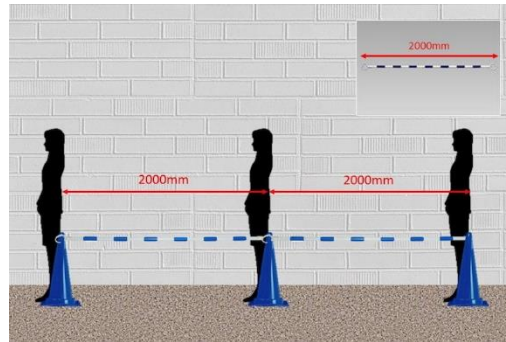

# ソーシャルディスタンスの対策

感染防止では、人と人との間に十分な距離を保つ『ソーシャルディスタンス(社会的距離の確保)』が新しい生活様式へと変化し、弊社のレンタル商品をご利用頂いた対策についてご提案させていただきます。

- 普段、安全対策や会場構成の際に、ご利用頂いているレンタル商品を活用
- ※商品のサイズが2mですので、ソーシャルディスタンスの基準となり、分かりやすい整列の目安となります。

商品名: カラーコーン(コーンバーのサイズ W2000)

## 500角フロアサイン (ゴムマット仕様)

こちらを設置する事で、人との距離を保つ整列の目安が更にハッキリとし、ゴムマット仕様ですので、カッティングシート・シールなど貼れない場所や屋外でもご使用頂く事が可能となります。